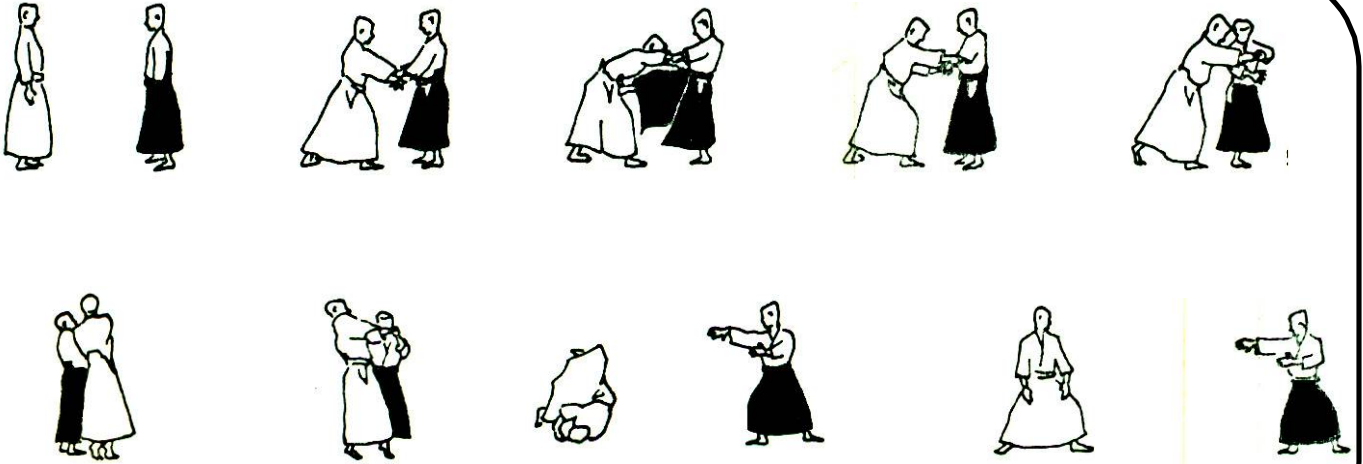

TAI NO KATA

1- LYOTE / TEMBIM NAGE

2- MAE ELI YOKO MEN / HATCHI MAWASHI

3- USHILO UWATE / YUKI SHIGAI - MAE LOBUSSE

4- MAE KUMITSUKI / KATAHA OTOSHI

5- TSUPARI / AZUOSHI SUTEMI

LEI