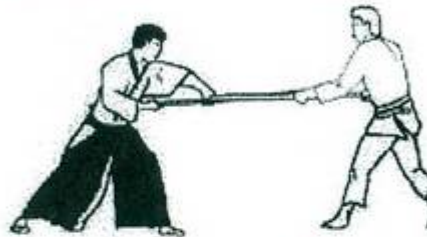

KUMI JO / BUNKAI

KATA DE JO EN 31 MOUVEMENTS

KAMAE

CHUDAN KAMAE

SAISIE DU JO (GAESHI)

ARMER

GAESHI TSUKI

CHUDAN TSUKI