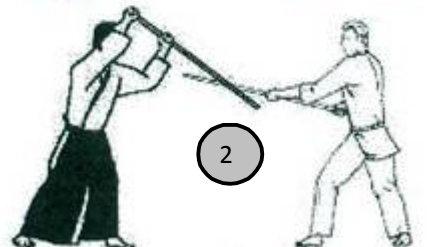

ARMER

2 PARADE EN GAESHI