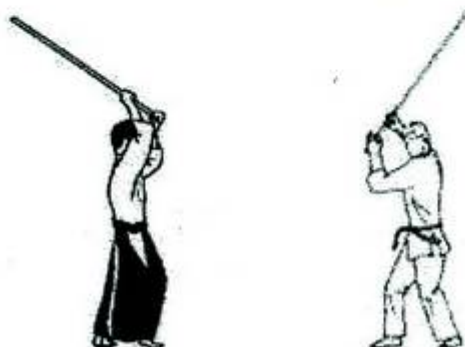

DEGAGER LE JO DE TORI

ARMER

2 PARADE EN GAESHI

1 CHUDAN TSUKI

**1 ARMER
POUR YOKO MEN UCHI**

**USHIRO HIDARI ASHI
ARMER POUR YOKO MEN**

IRIMI MIGI ASHI

YOKO MEN UCHI