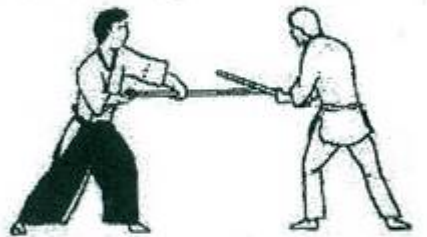

KUMI JO / BUNKAI

KATA DE JO EN 31 MOUVEMENTS

KAMAE

CHUDAN KAMAE

SAISIE DU JO (GAESHI)

ARMER

GAESHI TSUKI

CHUDAN TSUKI