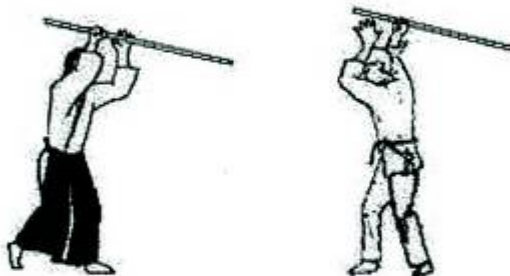

DEGAGER LE JO DE TORI

ARMER

2 PARADE EN GAESHI

1 CHUDAN TSUKI

**1 ARMER
POUR YOKO MEN UCHI**

**USHIRO HIDARI ASHI
ARMER POUR YOKO MEN**

IRIMI MIGI ASHI

YOKO MEN UCHI