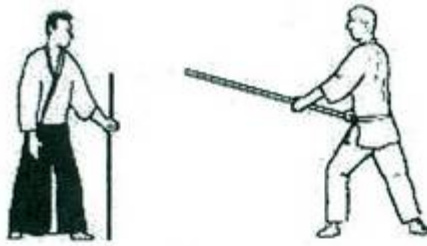

KUMI JO / BUNKAI

KATA DE JO EN 31 MOUVEMENTS

KAMAE

CHUDAN KAMAE

SAISIE DU JO (GAESHI)

ARMER

GAESHI TSUKI

CHUDAN TSUKI